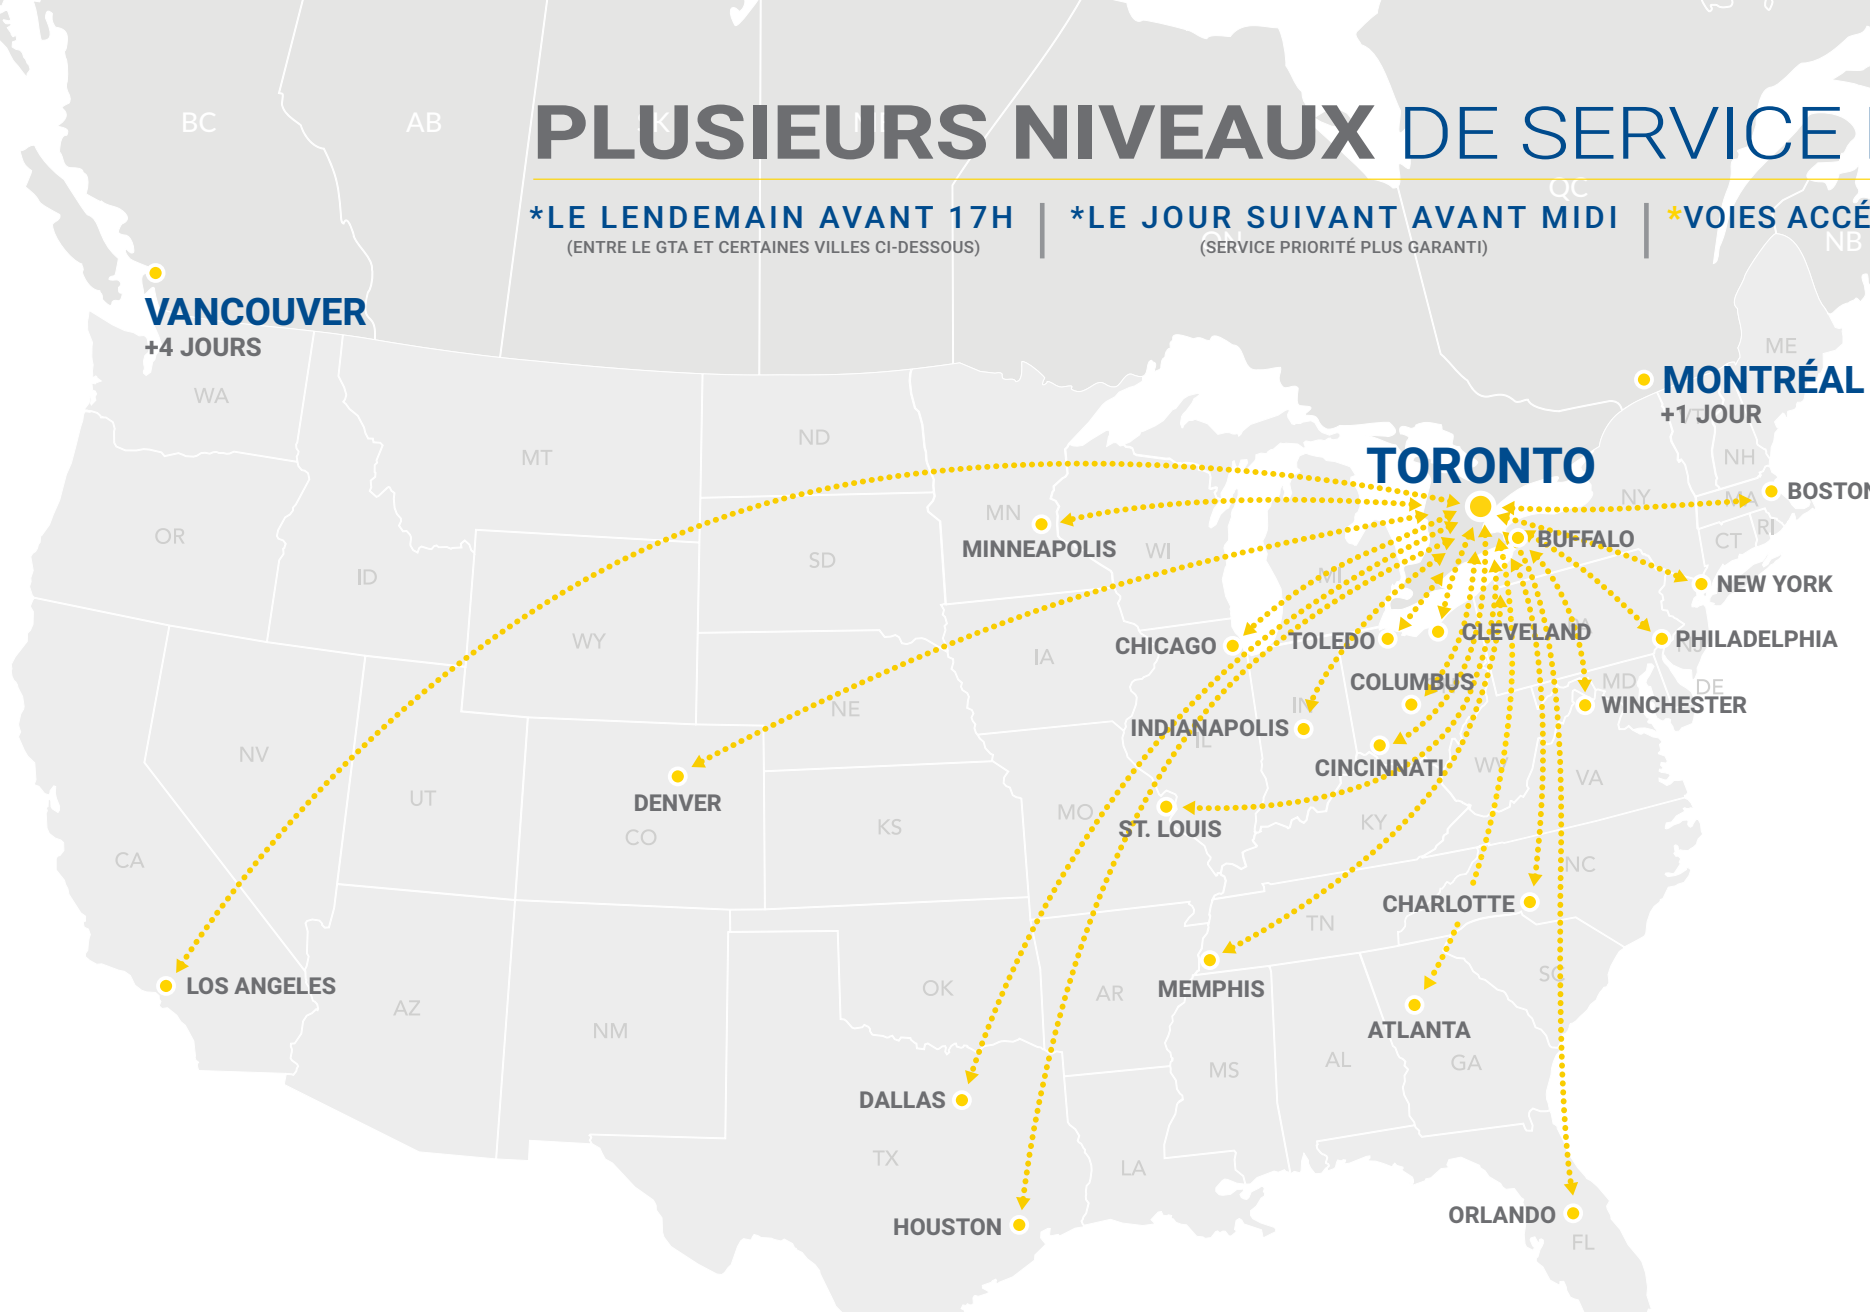

# PLUSIEURS NIVEAUX DE SERVICE LTL

\*LE LENDEMAIN AVANT 17H  
(ENTRE LE GTA ET CERTAINES VILLES CI-DESSOUS)

\*LE JOUR SUIVANT AVANT MIDI  
(SERVICE PRIORITÉ PLUS GARANTI)

\*VOIES ACCÉLÉRÉES

Nous servons tout l'Ontario, le Québec, l'Ouest canadien et les Maritimes.

Pour le Québec, veuillez ajouter 1 jour ouvrable et 4 jours pour la Colombie-Britannique.

Pour les provinces Maritimes : Veuillez consulter [notre calculateur de temps de transit](#).

## SERVICE QUOTIDIEN RÉGULIER AVEC DES TEMPS DE TRANSIT OPTIMAUX ENTRE TORONTO (GTA) ET LES É.-U.

* BOSTON, MA ..... LE LENDEMAIN	* PHILADELPHIA, PA ..... LE LENDEMAIN	* MINNEAPOLIS, MN ..... 2 JOURS
* BUFFALO, NY ..... LE LENDEMAIN	* TOLEDO, OH ..... LE LENDEMAIN	* ST. LOUIS, MO ..... 2 JOURS
* CHICAGO, IL ..... LE LENDEMAIN	* WINCHESTER, VA ..... LE LENDEMAIN	* DALLAS, TX ..... 3 JOURS
* CINCINNATI, OH ..... LE LENDEMAIN	* ATLANTA, GA ..... 2 JOURS	* DENVER, CO ..... 3 JOURS
* CLEVELAND, OH ..... LE LENDEMAIN	* CHARLOTTE, NC ..... 2 JOURS	* HOUSTON, TX ..... 3 JOURS
* COLUMBUS, OH ..... LE LENDEMAIN	* INDIANAPOLIS, IN ..... 2 JOURS	* ORLANDO, FL ..... 3 JOURS
* NEW YORK CITY, NY ..... LE LENDEMAIN	* MEMPHIS, TN ..... 2 JOURS	* LOS ANGELES, CA ..... 4 JOURS

Ces villes sélectionnées illustrent la couverture de notre service de transport accéléré de chargements partiels. Polaris offre un service LTL transfrontalier standard entre TOUS LES POINTS des É.-U. Veuillez consulter [notre calculateur de temps de transit](#).